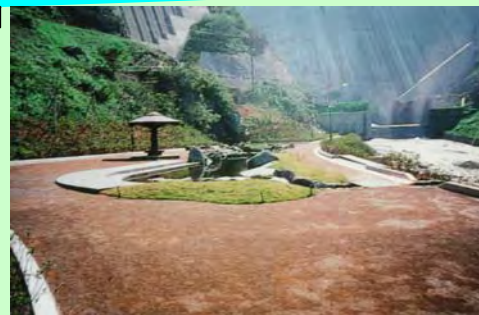

# 豊丘地区 さくらマップ

② 長妙寺シダレザクラ

③ 延命地蔵堂のアズマヒガンザクラ  
(市指定天然記念物)

④ 弁天さんのシダレザクラ

① 大日向観音堂シダレザクラ  
(市指定天然記念物)

ダム・親水公園

豊丘ダム・昇竜湖